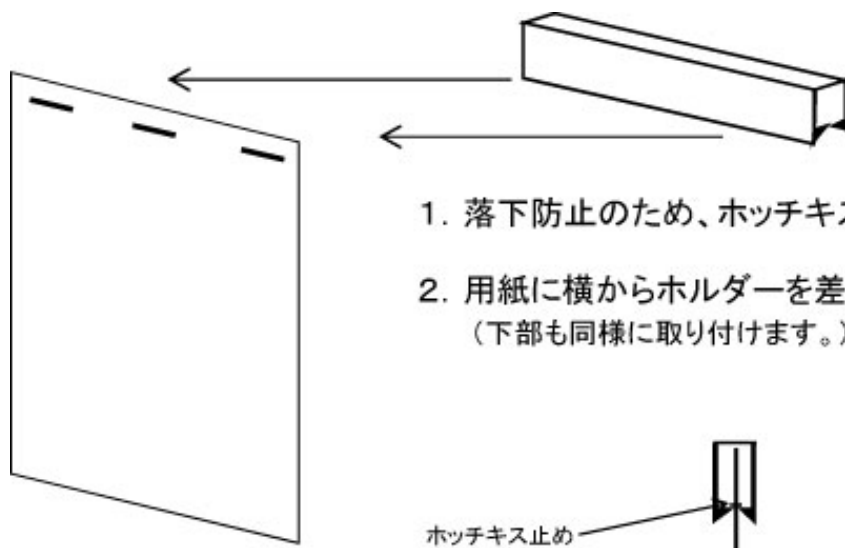

ポスター・タペストリー吊り具 10×15型

← ご希望の長さにカット →

材質	色	ロット	長さ
硬質塩ビ	白・黒	小ロット可（1本～対応可）	ご希望の長さにカット （20～2500mm位）
	グレー	3～5千本以上 （300mm以上）	
バイオマス プラスチック	白		

\*特色は1万本以上～（3千m以上）

取り付け方法

1. 落下防止のため、ホッチキス止めをお勧めします。
2. 用紙に横からホルダーを差込んで取り付けます。  
（下部も同様に取り付けます。）