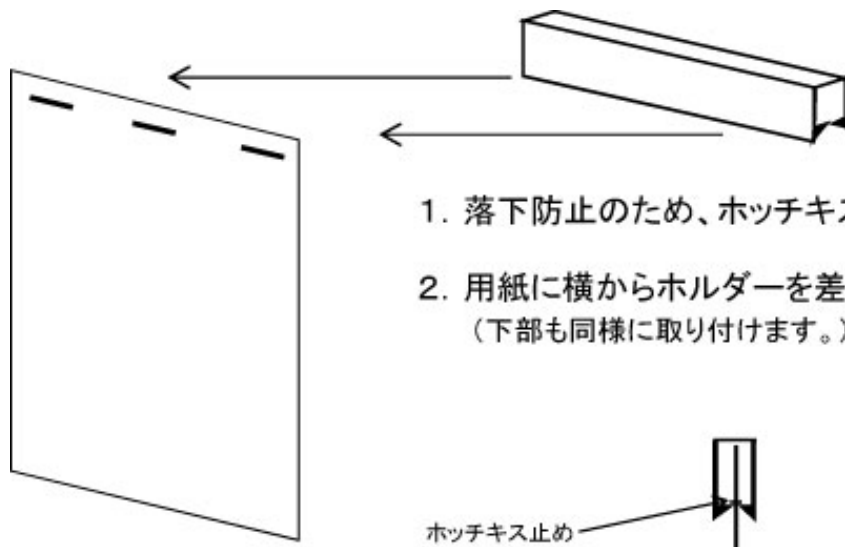

ポスター・タペストリー吊り具 12×17型

← ご希望の長さにカット →

材質	色	ロット	長さ
 硬質塩ビ	白・黒	小ロット可 (1本~対応可)	ご希望の長さにカット
	グレー	3~5千本以上 (300mm以上)	(20~2500mm位)

* 特色は1万本以上~ (3千m以上)

取り付け方法

1. 落下防止のため、ホッチキス止めをお勧めします。
2. 用紙に横からホルダーを差込んで取り付けます。
(下部も同様に取り付けます。)