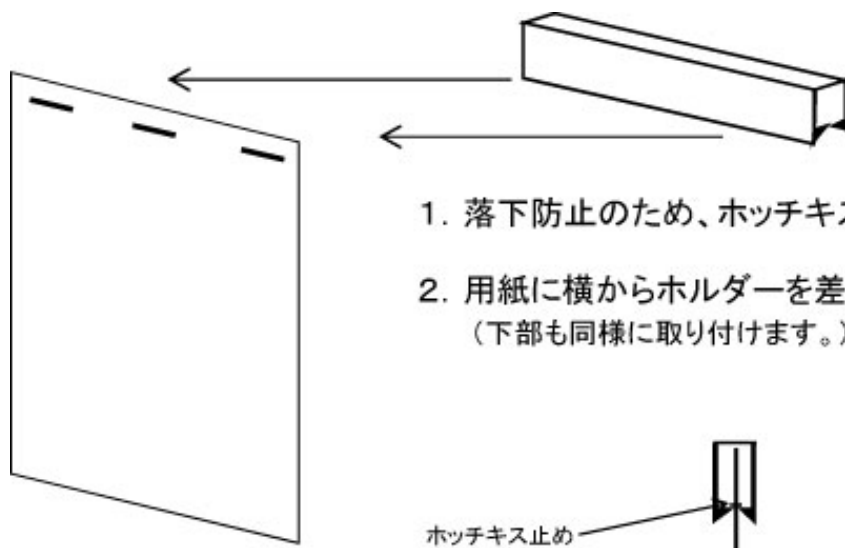

ポスター・タペストリー吊り具 5×12型

← ご希望の長さにカット →

材質	色	ロット	長さ
硬質塩ビ	白・黒	小ロット可（1本～対応可）	ご希望の長さにカット （20～2500mm位）
	グレー	3～5千本以上	
バイオマス プラスチック	白	（300mm以上）	

\*特色は1万本以上～（3千m以上）

取り付け方法

1. 落下防止のため、ホッチキス止めをお勧めします。
2. 用紙に横からホルダーを差込んで取り付けます。  
（下部も同様に取り付けます。）