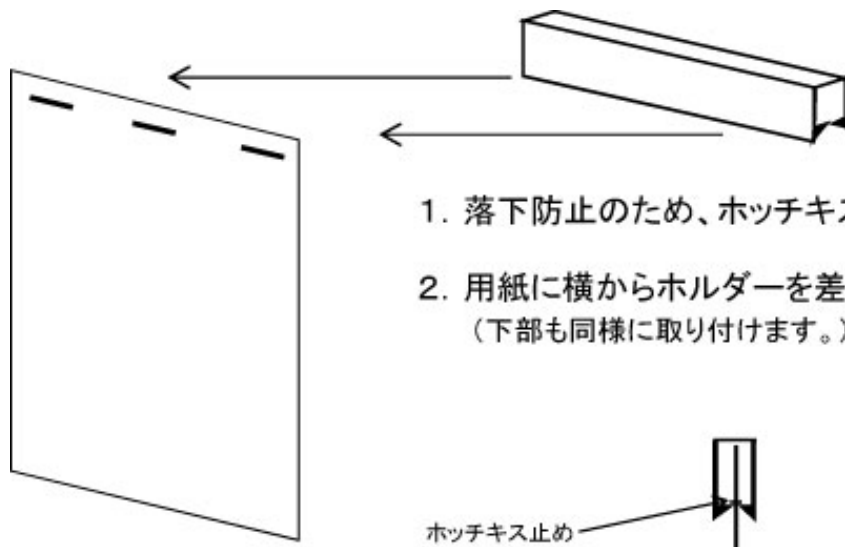

ポスター・タペストリー吊り具 6×12型

← ご希望の長さにカット →

材質	色	ロット	長さ
 硬質塩ビ	白	小ロット可（1本～対応可）	ご希望の長さにカット （20～2500mm位）
	黒	3～5千本以上（300mm以上）	
	グレー		

\* 特色は1万本以上～（3km以上）

取り付け方法

1. 落下防止のため、ホッチキス止めをお勧めします。
2. 用紙に横からホルダーを差込んで取り付けます。  
（下部も同様に取り付けます。）