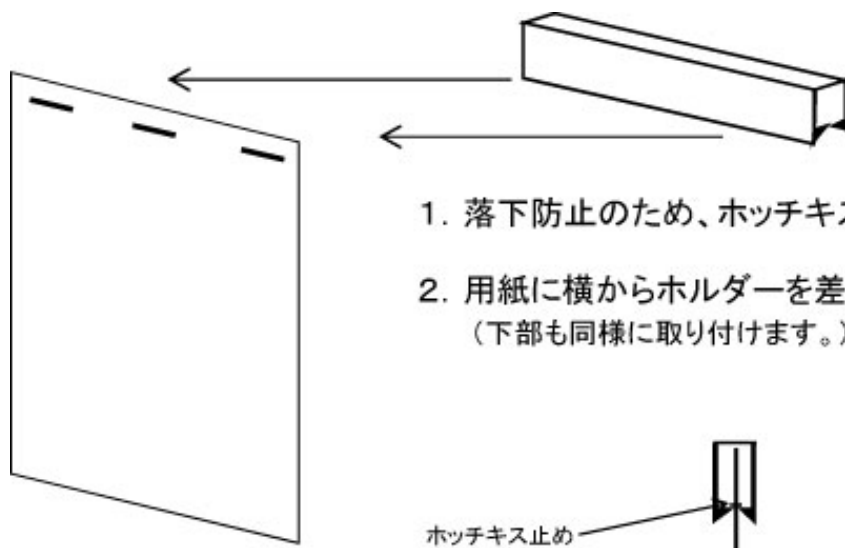

ポスター・タペストリー吊り具 6×15型

← ご希望の長さにカット →

材質	色	ロット	長さ
硬質塩ビ	白・黒	小ロット可（1本～対応可）	ご希望の長さにカット （20～2500mm位）
	グレー	3～5千本以上 （300mm以上）	
バイオマス プラスチック	白		

*特色は1万本以上～（3千m以上）

取り付け方法

1. 落下防止のため、ホッチキス止めをお勧めします。
2. 用紙に横からホルダーを差込んで取り付けます。
（下部も同様に取り付けます。）