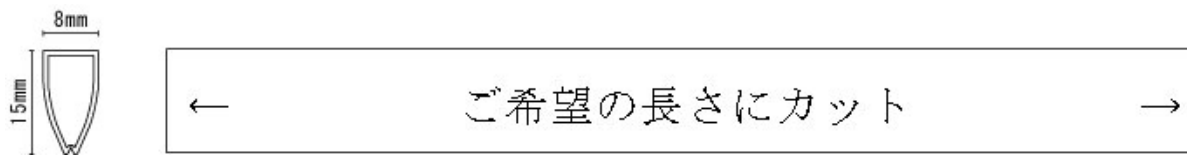

ポスター・タペストリー吊り具 8×15型

材質	色	ロット	長さ
 硬質塩ビ	白・黒	小ロット可 (1本~対応可)	ご希望の長さにカット
	グレー	3~5千本以上 (300mm以上)	(20~2500mm位)

* 特色は1万本以上~ (3千m以上)

取り付け方法