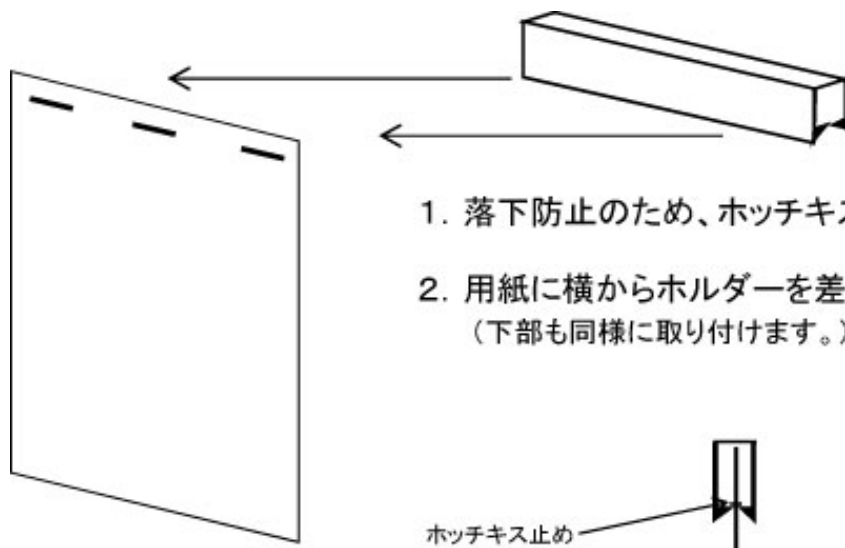

ポスター・タペストリー吊り具 D型

材質	色	ロット	長さ
硬質塩ビ	白	小ロット可 (1本~対応可)	ご希望の長さにカット (20~2500mm位)
	黒	3~5千本以上(300mm以上)	
	グレー		

*特色は1万本以上~(3千m以上)

取り付け方法

1. 落下防止のため、ホッチキス止めをお勧めします。
2. 用紙に横からホルダーを差込んで取り付けます。
(下部も同様に取り付けます。)