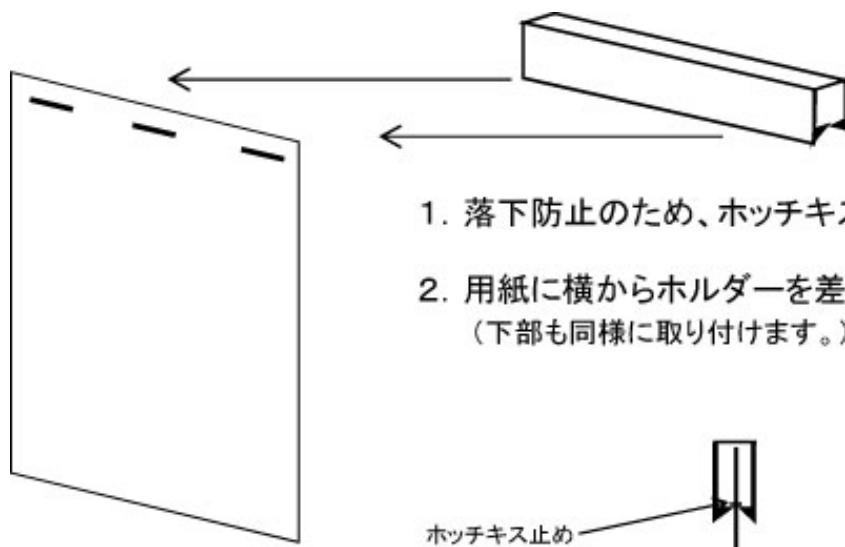

ポスター・タペストリー吊り具 R10×15型

← ご希望の長さにカット →

材質	色	ロット	長さ
 硬質塩ビ	白	小ロット可（1本～対応可）	ご希望の長さにカット （20～2500mm位）
	黒	3～5千本以上（300mm以上）	
	グレー		

* 特色は1万本以上～（3km以上）

取り付け方法

1. 落下防止のため、ホッチキス止めをお勧めします。
2. 用紙に横からホルダーを差込んで取り付けます。
（下部も同様に取り付けます。）