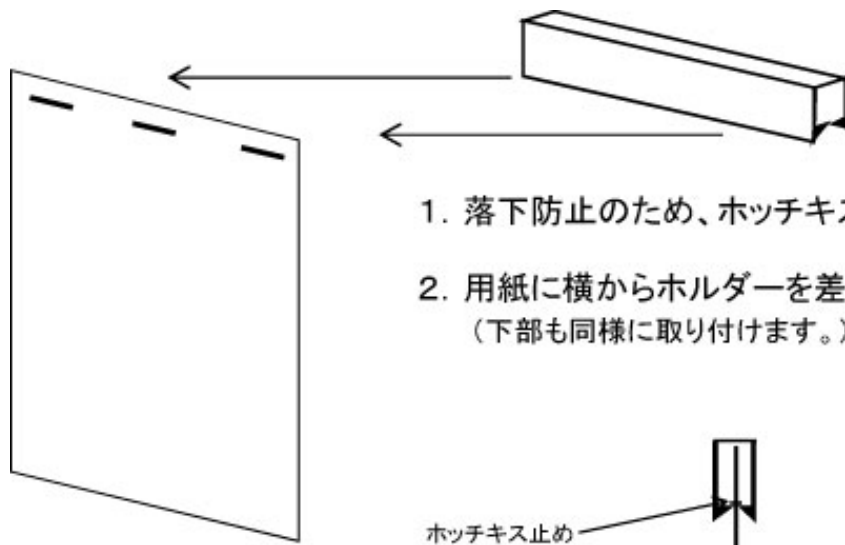

ポスター・タペストリー吊り具 R5×12型

材質	色	ロット	長さ
 硬質塩ビ	白・黒	小ロット可（1本～対応可）	ご希望の長さにカット
	グレー	3～5千本以上（300mm以上）	（20～2500mm位）

\*特色は1万本以上～（3千m以上）

取り付け方法

1. 落下防止のため、ホッチキス止めをお勧めします。
2. 用紙に横からホルダーを差込んで取り付けます。  
（下部も同様に取り付けます。）