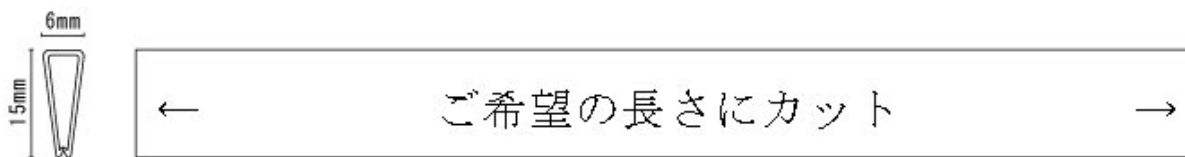

ポスター・タペストリー吊り具 R6×15型

材質	色	ロット	長さ
 硬質塩ビ	白・黒	小ロット可 (1本~対応可)	ご希望の長さにカット
	グレー	3~5千本以上 (300mm以上)	(20~2500mm位)

* 特色は1万本以上~ (3千m以上)

取り付け方法