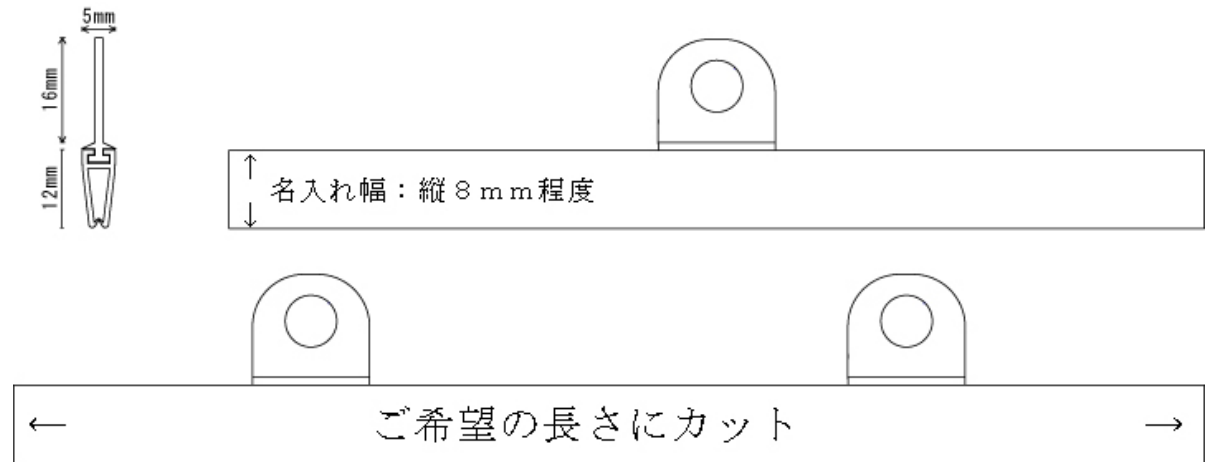

ポスター・タペストリー吊り具 T-1型

材質	色	ロット	長さ
 硬質塩ビ	白	小ロット可（1本～対応可）	ご希望の長さにカット （20～2500mm位）
	黒	3～5千本以上（300mm以上）	
	グレー		

\* 特色は1万本以上～（3千m以上）

取り付け方法