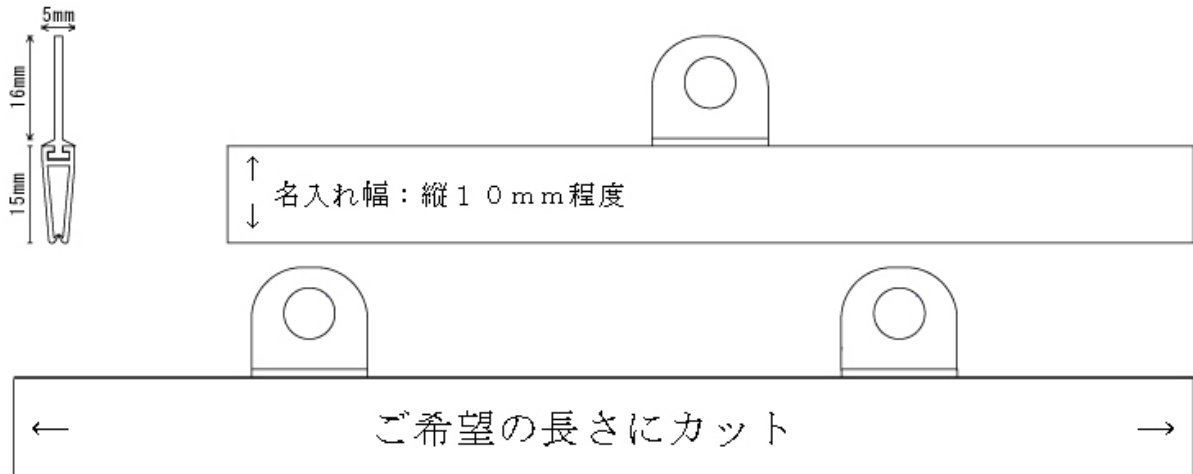

ポスター・タペストリー吊り具 T-2型

| 材質 | 色 | ロット | 長さ |
|--|-----|------------------|----------------------------|
|  硬質塩ビ | 白 | 小ロット可（1本～対応可） | ご希望の長さにカット （20～2500mm位） |
| | 黒 | 3～5千本以上（300mm以上） | |
| | グレー | | |

*特色は1万本以上～（3km以上）

取り付け方法