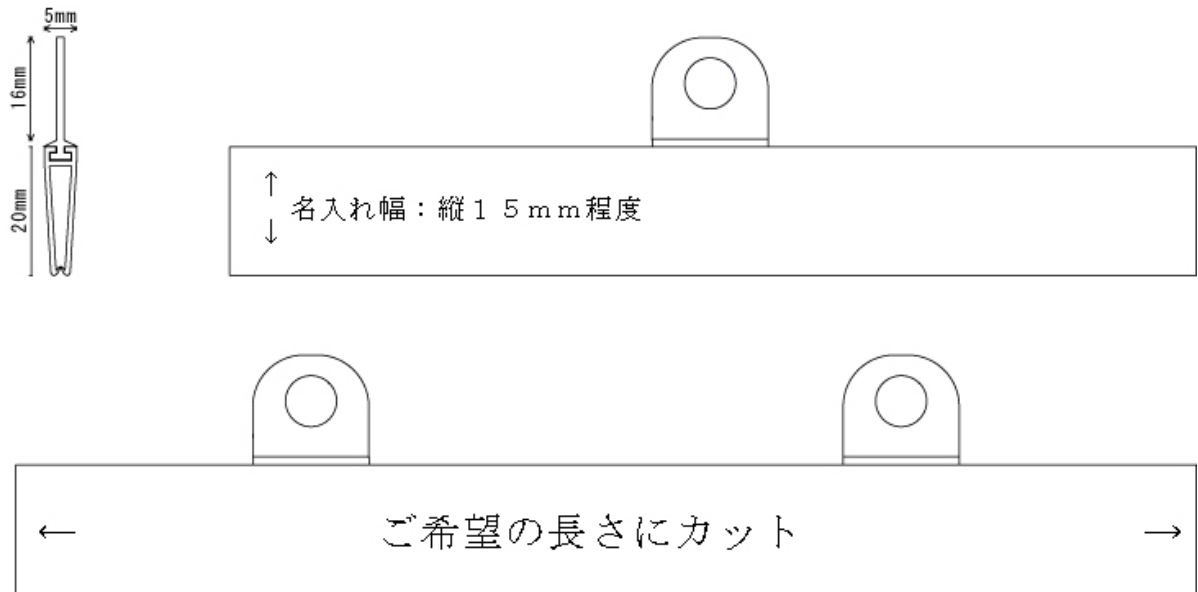

ポスター・タペストリー吊り具 T-3型

材質	色	ロット	長さ
 硬質塩ビ	白	小ロット可（1本～対応可）	ご希望の長さにカット （20～2500mm位）
	黒 グレー	3～5千本以上（300mm以上）	

* 特色は1万本以上～（2千5百m以上）

取り付け方法