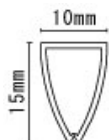

製本用クリップ 10×15型

← ご希望の長さにカット →

材質	色	ロット	長さ
硬質塩ビ	白・黒	小ロット可（1本～対応可）	ご希望の長さにカット （20～2500mm位）
	グレー	3～5千本以上	
バイオマス プラスチック	白	（300mm以上）	

*特色は1万本以上～（3千m以上）

取り付け方法

重ねた用紙に横からホルダーを差込んで取り付けます。
 中身の抜き差しが容易に出来ます。