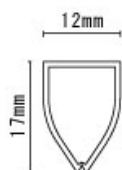

製本用クリップ 12×17型

材質	色	ロット	長さ
 硬質塩ビ	白・黒	小ロット可 (1本~対応可)	ご希望の長さにカット
	グレー	3~5千本以上 (300mm以上)	(20~2500mm位)

* 特色は1万本以上~ (3km以上)

取り付け方法

重ねた用紙に横からホルダーを差込んで取り付けます。
 中身の抜き差しが容易に出来ます。