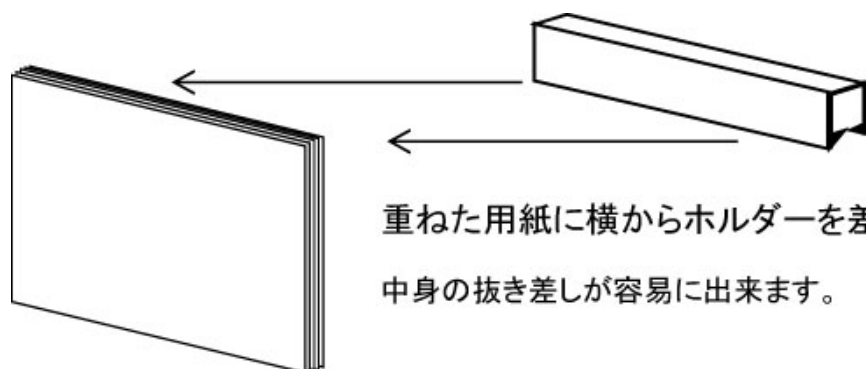

製本用クリップ R10×15型

← ご希望の長さにカット →

材質	色	ロット	長さ
 硬質塩ビ	白	小ロット可 (1本~対応可)	ご希望の長さにカット (20~2500mm位)
	黒	3~5千本以上 (300mm以上)	
	グレー		

\* 特色は1万本以上~ (3km以上)

取り付け方法

重ねた用紙に横からホルダーを差込んで取り付けます。  
 中身の抜き差しが容易に出来ます。