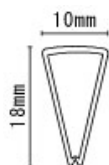

製本用クリップ R10×18型

← ご希望の長さにカット →

材質	色	ロット	長さ
 硬質塩ビ	白	小ロット可 (1本~対応可)	ご希望の長さにカット (20~2500mm位)
	黒	3~5千本以上(300mm以上)	
	グレー		

* 特色は1万本以上~ (3千m以上)

取り付け方法

重ねた用紙に横からホルダーを差込んで取り付けます。
 中身の抜き差しが容易に出来ます。