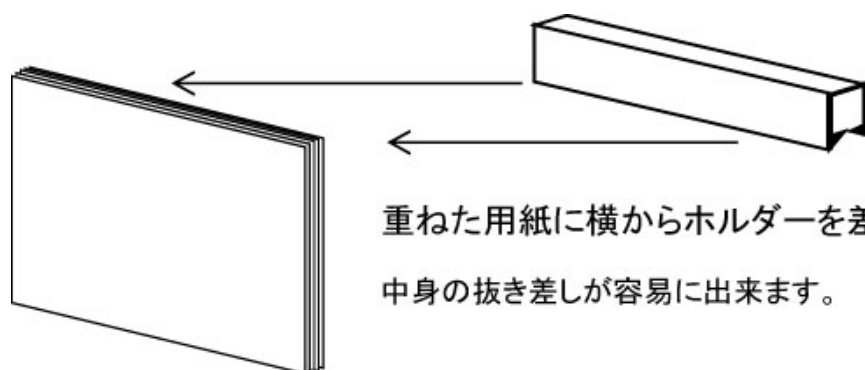

製本用クリップ R10×18型

← ご希望の長さにカット →

材質	色	ロット	長さ
 硬質塩ビ	白	小ロット可 (1本~対応可)	ご希望の長さにカット (20~2500mm位)
	黒	3~5千本以上(300mm以上)	
	グレー		

* 特色は1万本以上~ (3千m以上)

取り付け方法

重ねた用紙に横からホルダーを差込んで取り付けます。
 中身の抜き差しが容易に出来ます。