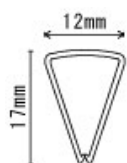

製本用クリップ R12×17型

材質	色	ロット	長さ
 硬質塩ビ	白	小ロット可 (1本~対応可)	ご希望の長さにカット (20~2500mm位)
	黒	3~5千本以上(300mm以上)	
	グレー		

*特色は1万本以上~(3千m以上)

取り付け方法

重ねた用紙に横からホルダーを差込んで取り付けます。
 中身の抜き差しが容易に出来ます。