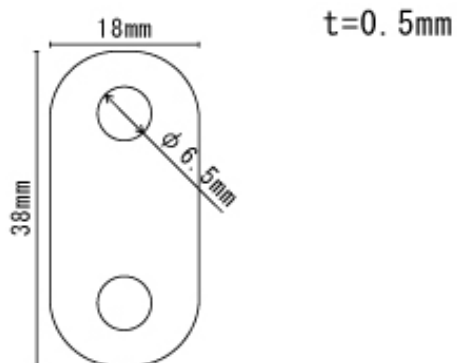

カレンダー吊り具 小判型吊り具

材質	色	ロット
 硬質塩ビ	透明	小ロット可（1ヶ～対応可）
 PET	白	

*特色は1万ヶ以上～

取り付け方法（用紙・ホルダーにハトメを打って固定（可動します）