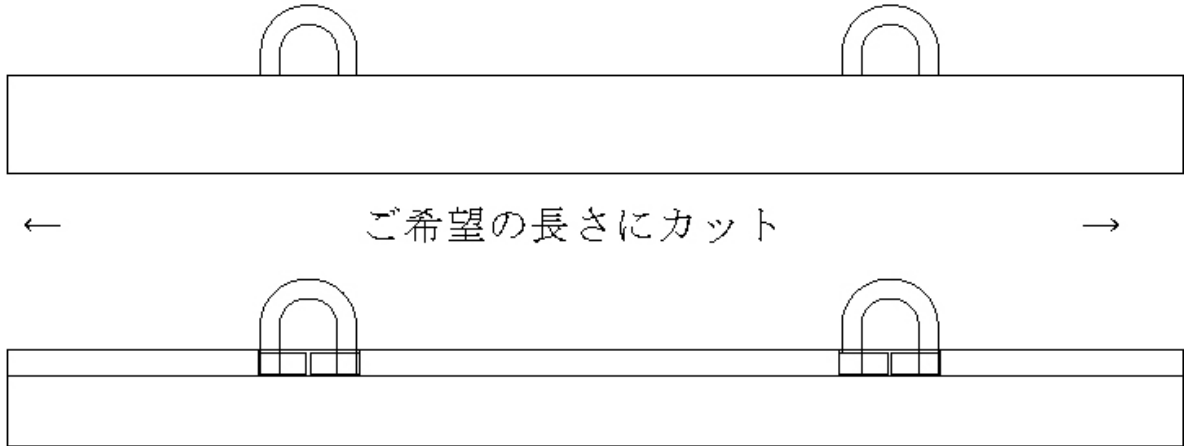

カレンダー吊り具 SR-15型

材質	色	長さ	ロット
硬質塩ビ	白・黒	～B3長辺(515mm) 上記以上	小ロット可(1本～対応可) 3～5千本以上(3百m以上)
	グレー		
ポリスチレン ポリスチレン+ 天然有機物質配合体	白・黒 グレー	全ての長さ (20～2500mm位)	

*特色は1万本以上～(3千m以上)

取り付け方法

1. 用紙上部にホッチキス止めをお勧めします。
2. 用紙にミシン目を入れたほうが、紙が綺麗に破けます。
(入れなくても破く事は可能です。)
3. 用紙に横からホルダーを差込んで取り付けます。