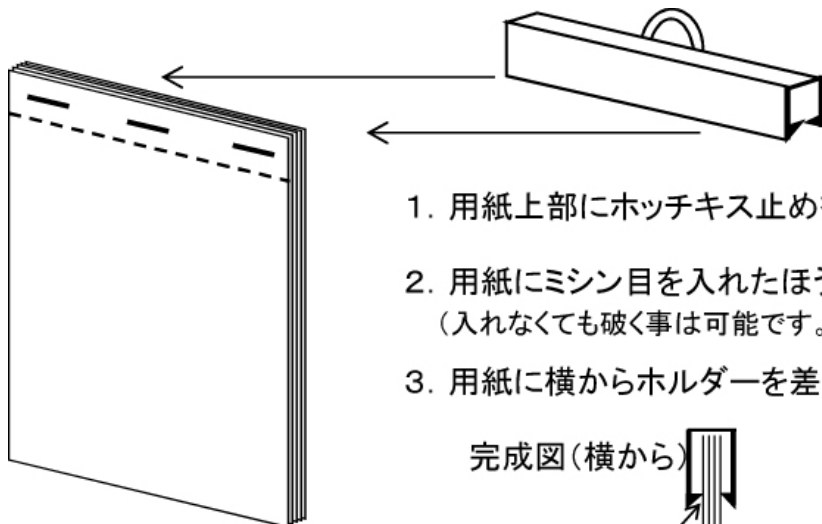

カレンダー吊り具 SR-15型

材質	色	長さ	ロット
硬質塩ビ	白・黒	～B3長辺(515mm) 上記以上	小ロット可(1本～対応可) 3～5千本以上(3百m以上)
	グレー		
ポリスチレン ポリスチレン+ 天然有機物質配合体	白・黒 グレー	全ての長さ (20～2500mm位)	

*特色は1万本以上～(3千m以上)

取り付け方法

1. 用紙上部にホッチキス止めをお勧めします。
2. 用紙にミシン目を入れたほうが、紙が綺麗に破けます。
(入れなくても破く事は可能です。)
3. 用紙に横からホルダーを差込んで取り付けます。