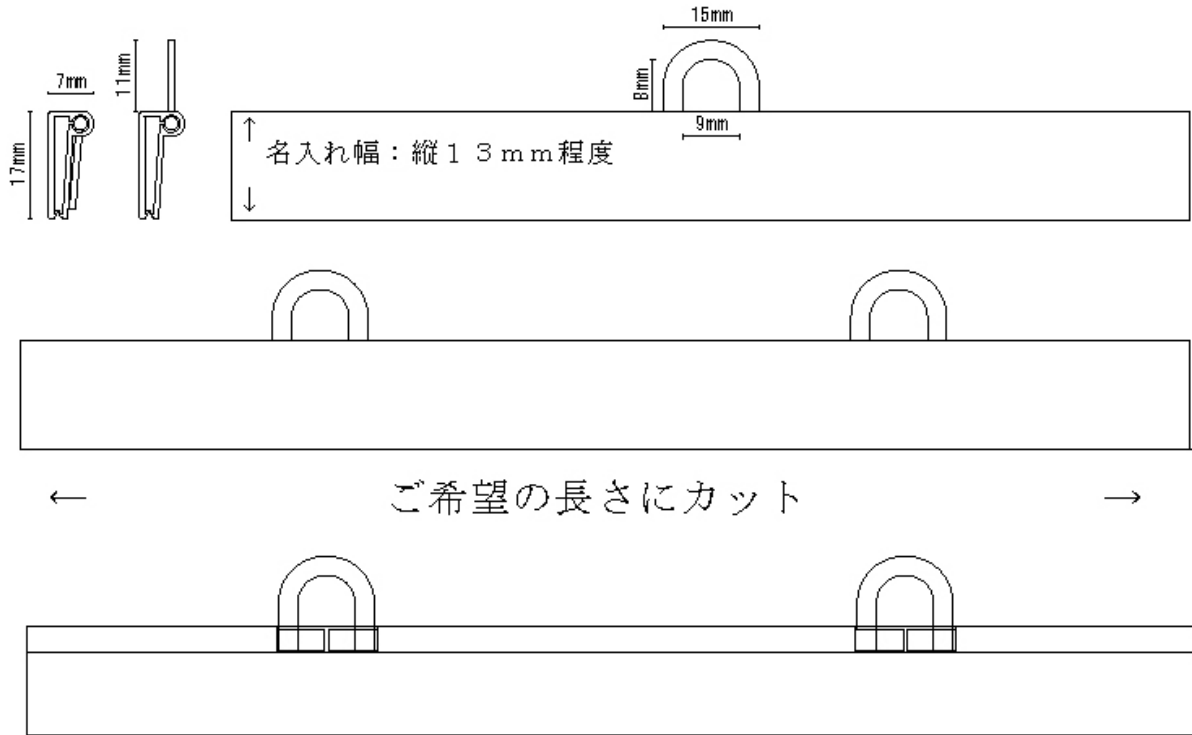

カレンダー吊り具 SR-17型

材質	色	長さ	ロット
 硬質塩ビ	白・黒	~B3長辺(515mm) 上記以上	小ロット可(1本~対応可) 3~5千本以上(3百m以上)
	グレー		
 ポリスチレン	白・黒	全ての長さ (20~2500mm位)	
 ポリスチレン+ 天然有機物質配合体	グレー		

*特色は1万本以上~(2千5百m以上)

取り付け方法

1. 用紙上部にホッチキス止めをお勧めします。
2. 用紙にミシン目を入れたほうが、紙が綺麗に破けます。
(入れなくても破く事は可能です。)
3. 用紙に横からホルダーを差込んで取り付けます。

完成図(横から)
ミシン目位置