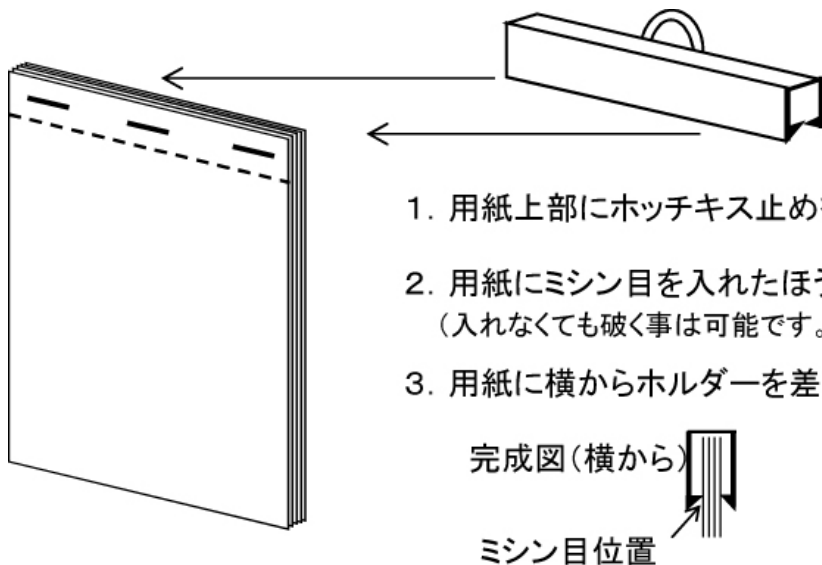

カレンダー吊り具 SR-17型

材質	色	長さ	ロット
 硬質塩ビ	白・黒	~B3長辺(515mm) 上記以上	小ロット可(1本~対応可) 3~5千本以上(3百m以上)
	グレー		
 ポリスチレン	白・黒	全ての長さ (20~2500mm位)	
 ポリスチレン+ 天然有機物質配合体	グレー		

*特色は1万本以上~(2千5百m以上)

取り付け方法

1. 用紙上部にホッチキス止めをお勧めします。
2. 用紙にミシン目を入れたほうが、紙が綺麗に破けます。
(入れなくても破く事は可能です。)
3. 用紙に横からホルダーを差込んで取り付けます。

完成図(横から)
ミシン目位置