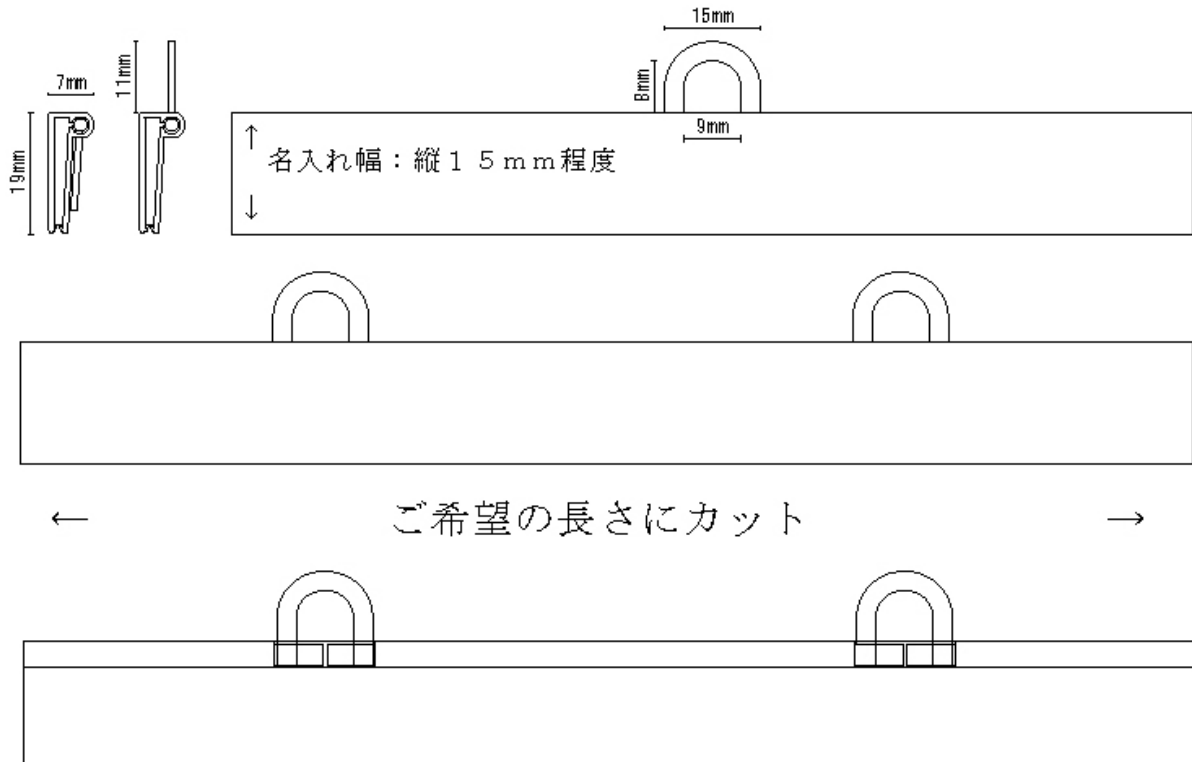

カレンダー吊り具 SR-19型

材質	色	長さ	ロット
 硬質塩ビ	白・黒	～B3長辺(515mm)	小ロット可(1本～対応可)
	グレー	上記以上	
 ポリスチレン	白・黒 グレー	全ての長さ (20～2500mm位)	3～5千本以上(3百m以上)
 ポリスチレン+ 天然有機物質配合体			

*特色は1万本以上～(2千5百m以上)

取り付け方法

1. 用紙上部にホッチキス止めをお勧めします。
2. 用紙にミシン目を入れたほうが、紙が綺麗に破けます。
(入れなくても破く事は可能です。)
3. 用紙に横からホルダーを差込んで取り付けます。

完成図(横から)

ミシン目位置