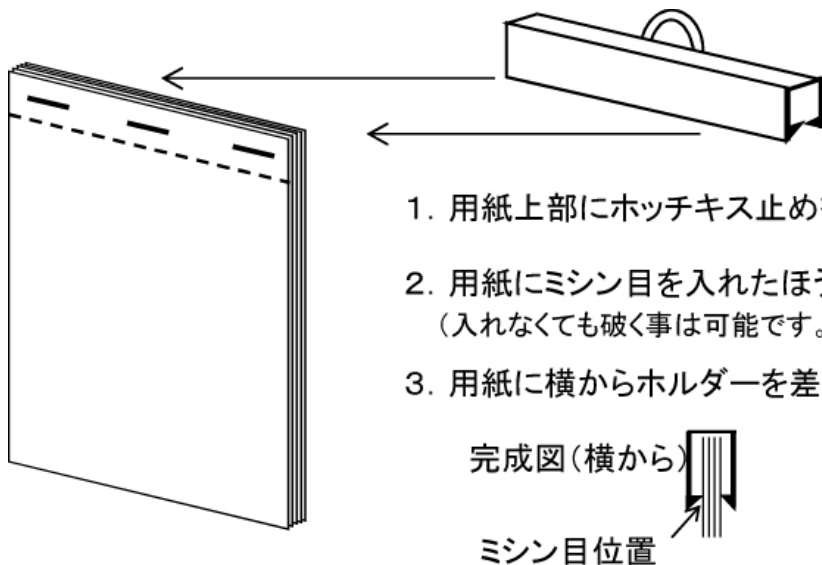

カレンダー吊り具 SR-19型

材質	色	長さ	ロット
 硬質塩ビ	白・黒	～B3長辺(515mm)	小ロット可(1本～対応可)
	グレー	上記以上	
 ポリスチレン	白・黒 グレー	全ての長さ (20～2500mm位)	3～5千本以上(3百m以上)
 ポリスチレン+ 天然有機物質配合体			

*特色は1万本以上～(2千5百m以上)

取り付け方法

1. 用紙上部にホッチキス止めをお勧めします。
2. 用紙にミシン目を入れたほうが、紙が綺麗に破けます。
(入れなくても破く事は可能です。)
3. 用紙に横からホルダーを差込んで取り付けます。

完成図(横から)

ミシン目位置