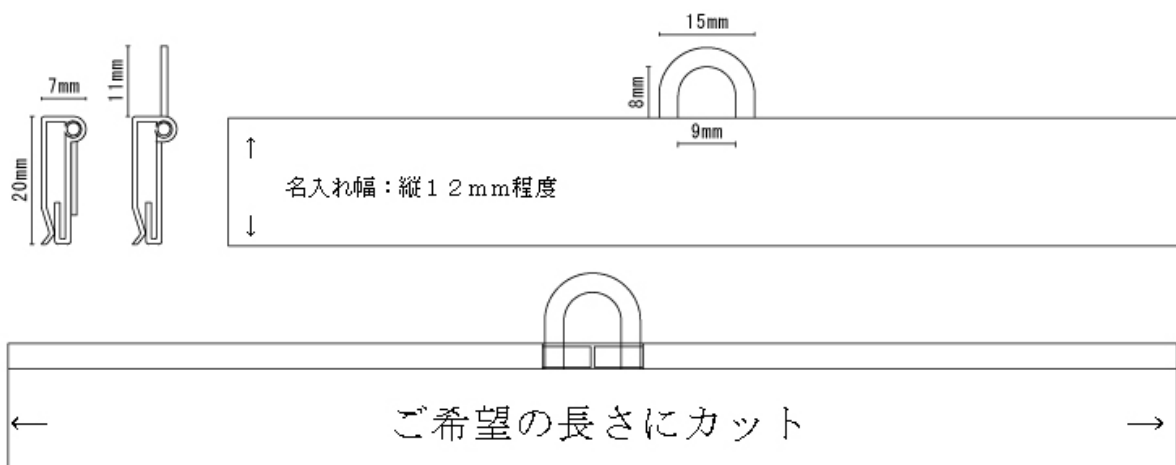

カレンダー吊り具 SR-20型

*ツマミの数を増やす事も出来ます。

材質	色	長さ	ロット
硬質塩ビ	透明	～A3長辺(420mm)	小ロット可(1本～対応可)
	乳白	上記以上	3～5千本以上(3百m以上)
ポリスチレン	透明	B4長辺(364mm) A3長辺(420mm) B3長辺(515mm) *定寸のみ	小ロット可(1本～対応可)
		上記以外	3～5千本以上(3百m以上)
ポリスチレン+ 天然有機物質配合体	透明	全ての長さ	
	白		

*特色は1万本以上～(2千5百m以上)

取り付け方法