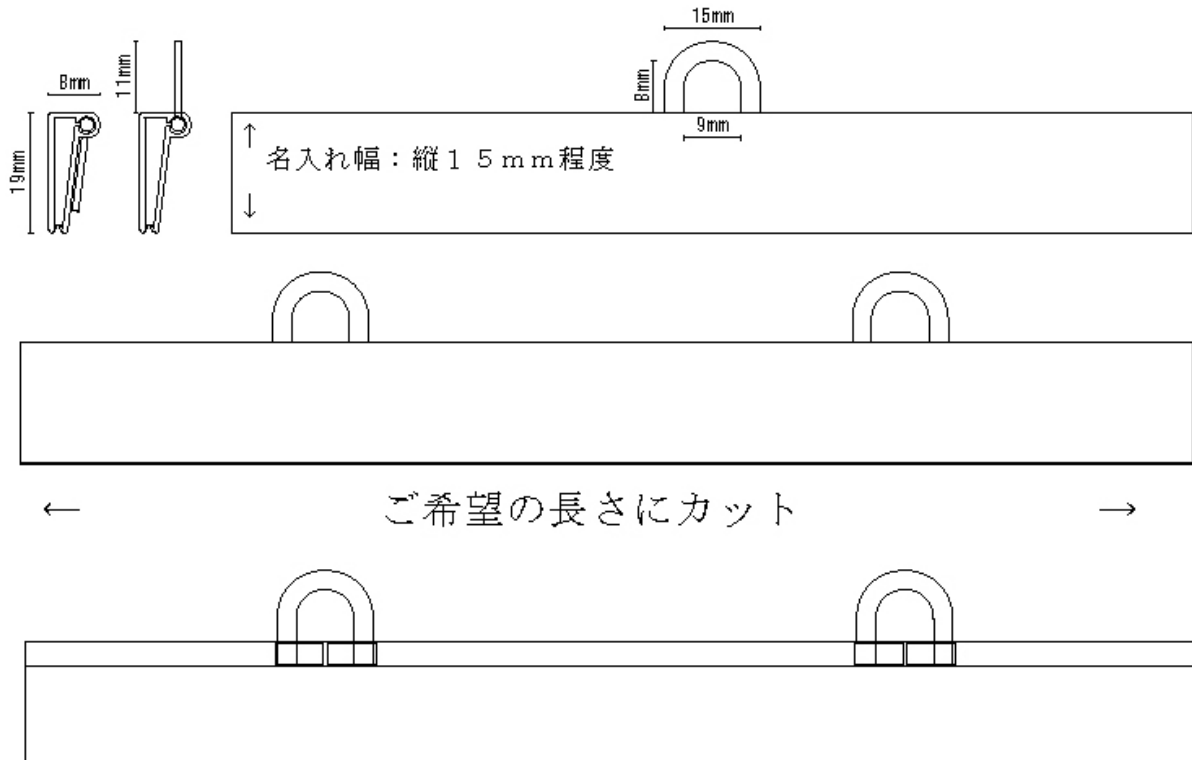

カレンダー吊り具 SRW-19型

材質	色	長さ	ロット
 硬質塩ビ	白・黒	～A3長辺(420mm) 上記以上	小ロット可(1本～対応可) 3～5千本以上(3百m以上)
	グレー		
 ポリスチレン	白・黒	全ての長さ (20～2500mm位)	
 ポリスチレン+ 天然有機物質配合体	グレー		

*特色は1万本以上～(2千5百m以上)

取り付け方法

1. 用紙上部にホッチキス止めをお勧めします。
2. 用紙にミシン目を入れたほうが、紙が綺麗に破けます。
(入れなくても破く事は可能です。)
3. 用紙に横からホルダーを差込んで取り付けます。