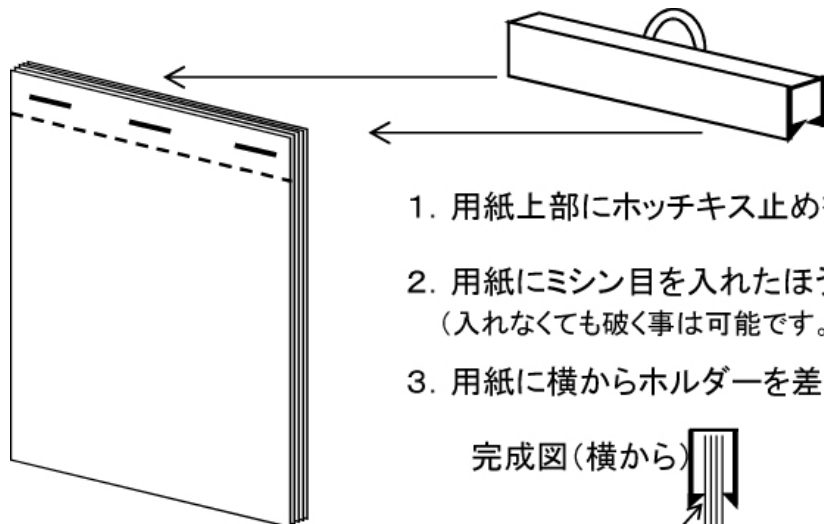

カレンダー吊り具 SRW-19型

材質	色	長さ	ロット
 硬質塩ビ	白・黒	～A3長辺(420mm) 上記以上	小ロット可(1本～対応可) 3～5千本以上(3百m以上)
	グレー		
 ポリスチレン	白・黒	全ての長さ (20～2500mm位)	
 ポリスチレン+ 天然有機物質配合体	グレー		

*特色は1万本以上～(2千5百m以上)

取り付け方法

1. 用紙上部にホッチキス止めをお勧めします。
2. 用紙にミシン目を入れたほうが、紙が綺麗に破けます。
(入れなくても破く事は可能です。)
3. 用紙に横からホルダーを差込んで取り付けます。