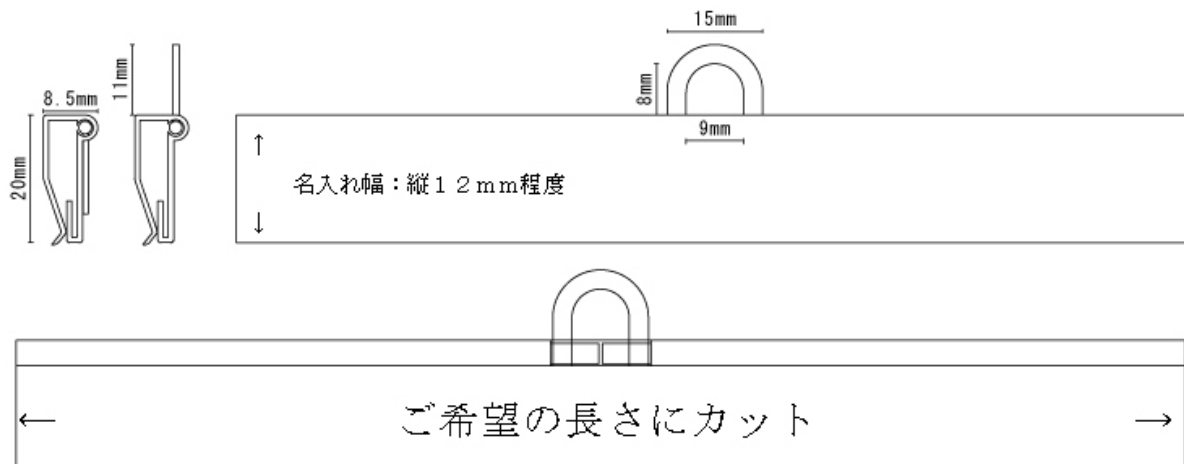

カレンダー吊り具 SRW-20型

*ツマミの数を増やす事が出来ます。

材質	色	長さ	ロット
 硬質塩ビ	透明	～A3長辺(420mm) 上記以上	小ロット可(1本～対応可)
	乳白	全ての長さ	3～5千本以上(3百m以上)
 ポリスチレン	透明	B4長辺(364mm) A3長辺(420mm) B3長辺(515mm) * 定寸のみ 上記以外	小ロット可(1本～対応可)
	白		3～5千本以上(3百m以上)
 ポリスチレン+ 天然有機物質配合体	透明	全ての長さ	3～5千本以上(3百m以上)
	白		

*特色は1万本以上～(2千5百m以上)

取り付け方法