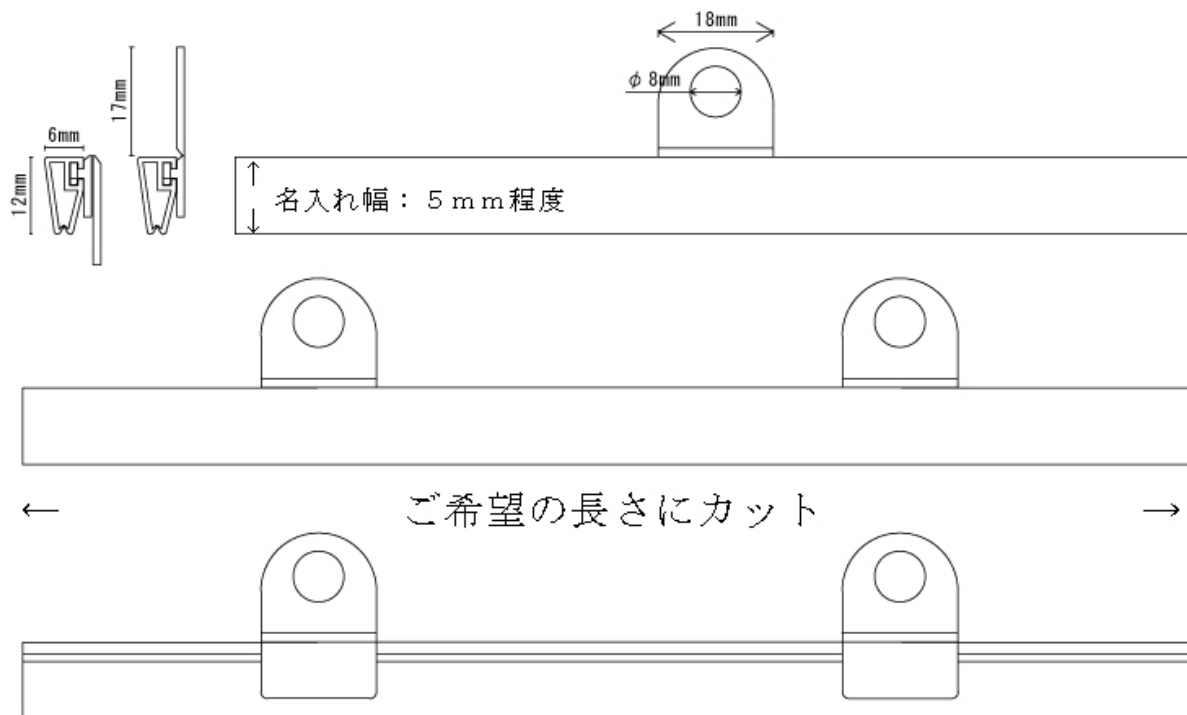

カレンダー吊り具 スライド12型

材質	色	ロット	長さ
 硬質塩ビ	白・黒	小ロット可 (1本~対応可)	ご希望の長さにカット
	グレー	3~5千本以上 (300mm以上)	(20~2500mm位)

*特色は1万本以上~ (3千m以上)

取り付け方法

1. 用紙上部にホッチキス止めをお勧めします。
2. 用紙にミシン目を入れたほうが、紙が綺麗に破けます。
(入れなくても破く事は可能です。)
3. 用紙に横からホルダーを差込んで取り付けます。

完成図(横から)
ミシン目位置