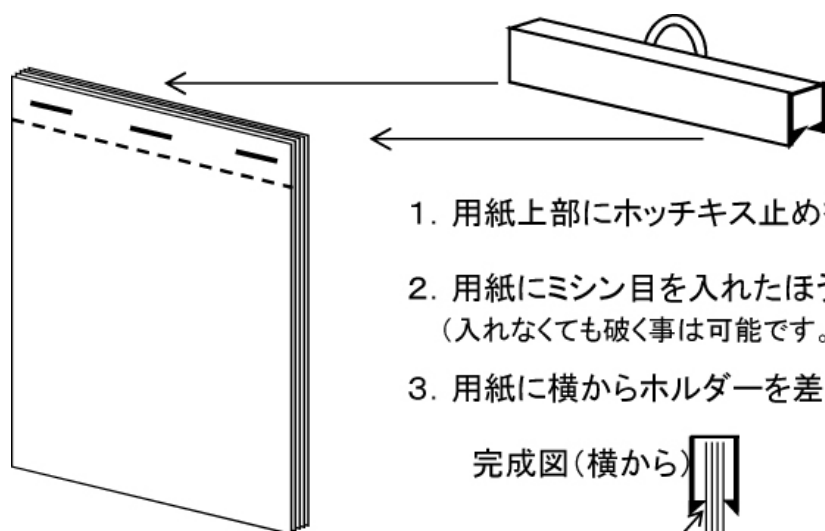

カレンダー吊り具 スライド12型

材質	色	ロット	長さ
 硬質塩ビ	白・黒	小ロット可 (1本~対応可)	ご希望の長さにカット
	グレー	3~5千本以上 (300mm以上)	(20~2500mm位)

*特色は1万本以上~ (3千m以上)

取り付け方法

1. 用紙上部にホッチキス止めをお勧めします。
2. 用紙にミシン目を入れたほうが、紙が綺麗に破けます。
(入れなくても破く事は可能です。)
3. 用紙に横からホルダーを差込んで取り付けます。

完成図(横から)
ミシン目位置