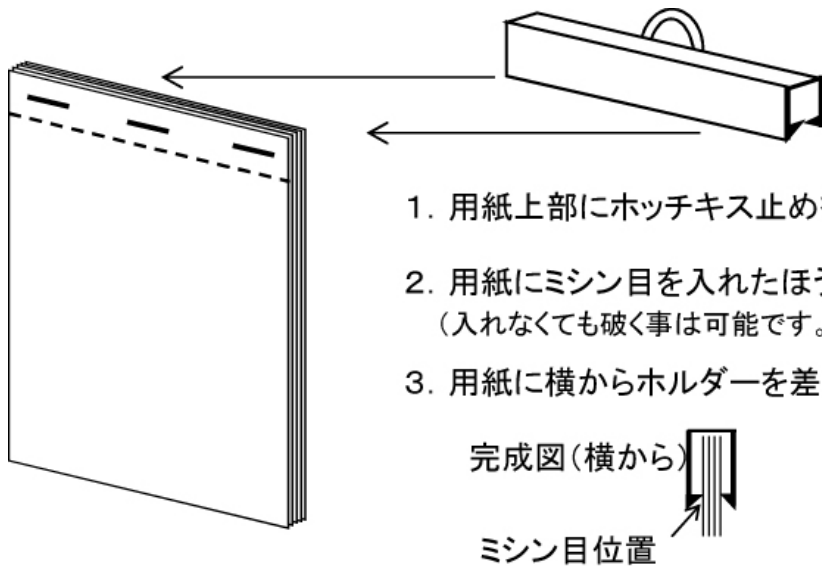

カレンダー吊り具 スライド15型

材質	色	ロット	長さ
硬質塩ビ	白・黒	小ロット可 (1本~対応可)	全ての長さ (20~2500mm位)
	グレー		
ホリスチレン	白・黒	3~5千本以上(3百m以上)	
	グレー		
ホリスチレン+ 天然有機物質配合体	白・黒		
	グレー		

*特色は1万本以上~ (2千5百m以上)

取り付け方法

1. 用紙上部にホッチキス止めをお勧めします。
2. 用紙にミシン目を入れたほうが、紙が綺麗に破けます。
(入れなくても破く事は可能です。)
3. 用紙に横からホルダーを差込んで取り付けます。

完成図(横から)
ミシン目位置