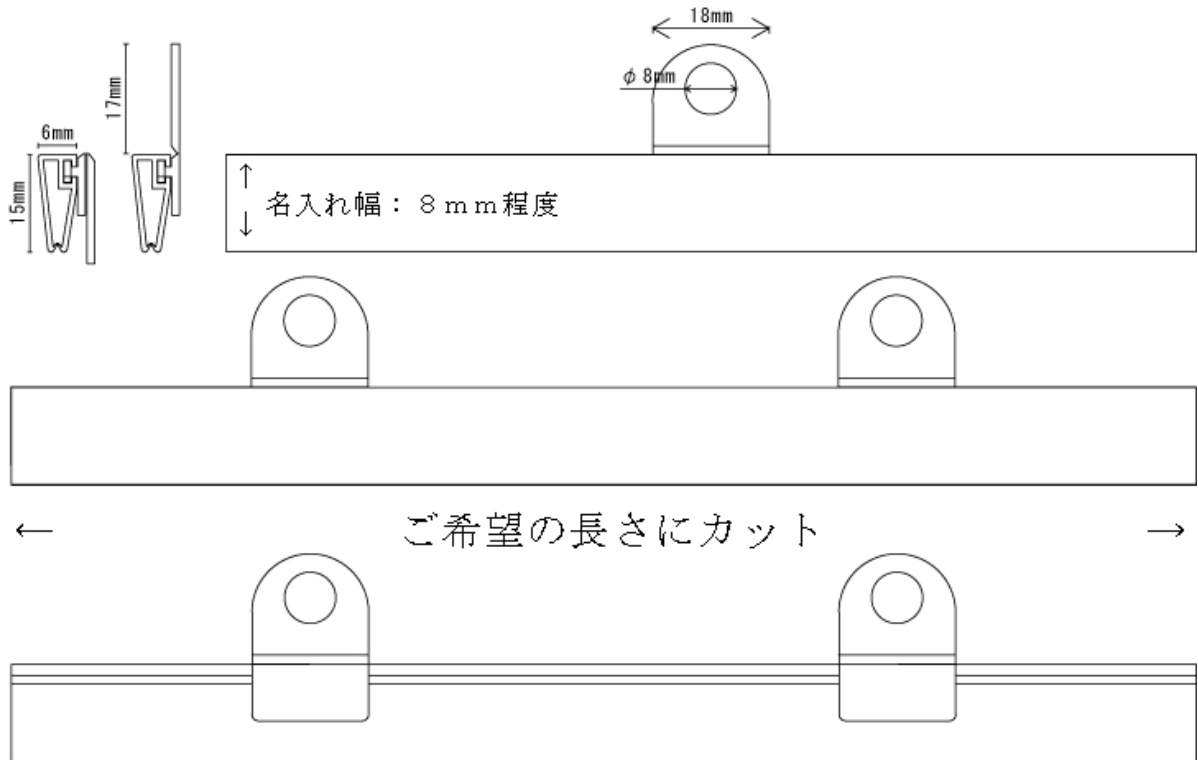

カレンダー吊り具 スライド15型

材質	色	ロット	長さ
硬質塩ビ	白・黒	小ロット可 (1本~対応可)	全ての長さ (20~2500mm位)
	グレー		
ホリスチレン	白・黒	3~5千本以上(3百m以上)	
	グレー		
ホリスチレン+ 天然有機物質配合体	白・黒		
	グレー		

*特色は1万本以上~ (2千5百m以上)

取り付け方法

1. 用紙上部にホッチキス止めをお勧めします。
2. 用紙にミシン目を入れたほうが、紙が綺麗に破けます。
(入れなくても破く事は可能です。)
3. 用紙に横からホルダーを差込んで取り付けます。

完成図(横から)
ミシン目位置