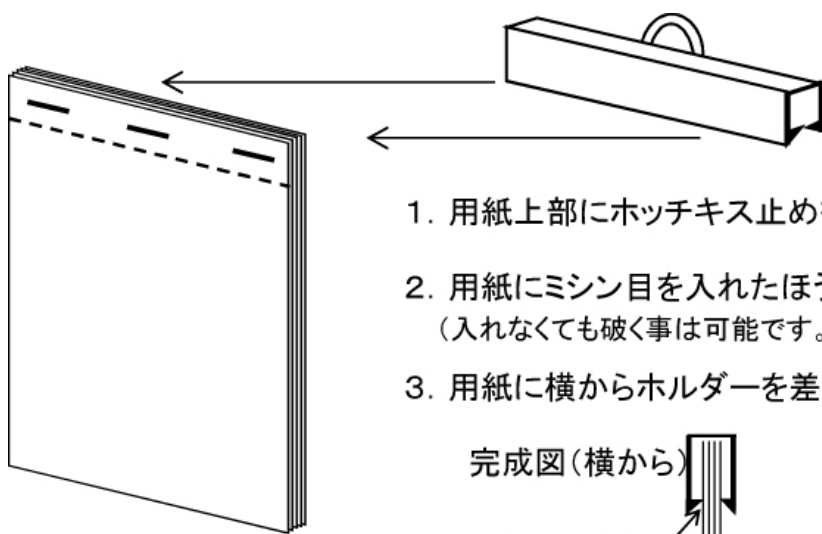

カレンダー吊り具 スライド37型

材質	色	ロット	長さ
 硬質塩ビ	白・黒	小ロット可 (1本~対応可)	ご希望の長さにカット (20~2500mm位)
	グレー	3~5千本以上 (300mm以上)	

*特色は1万本以上~ (2千m以上)

取り付け方法

1. 用紙上部にホッチキス止めをお勧めします。
2. 用紙にミシン目を入れたほうが、紙が綺麗に破けます。
(入れなくても破く事は可能です。)
3. 用紙に横からホルダーを差込んで取り付けます。

完成図(横から)

 ミシン目位置