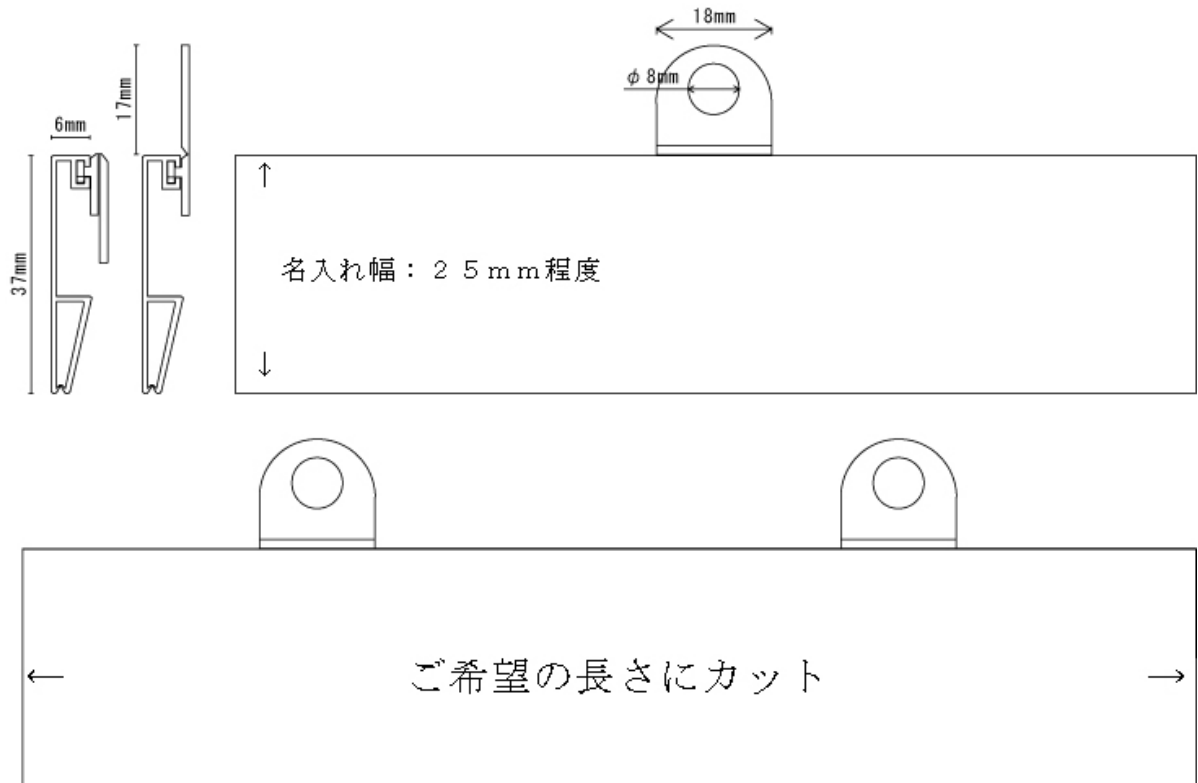

カレンダー吊り具 スライド37型

材質	色	ロット	長さ
 硬質塩ビ	白・黒	小ロット可 (1本~対応可)	ご希望の長さにカット (20~2500mm位)
	グレー	3~5千本以上 (300mm以上)	

*特色は1万本以上~ (2千m以上)

取り付け方法

1. 用紙上部にホッチキス止めをお勧めします。
2. 用紙にミシン目を入れたほうが、紙が綺麗に破けます。
(入れなくても破く事は可能です。)
3. 用紙に横からホルダーを差込んで取り付けます。

完成図(横から)

 ミシン目位置