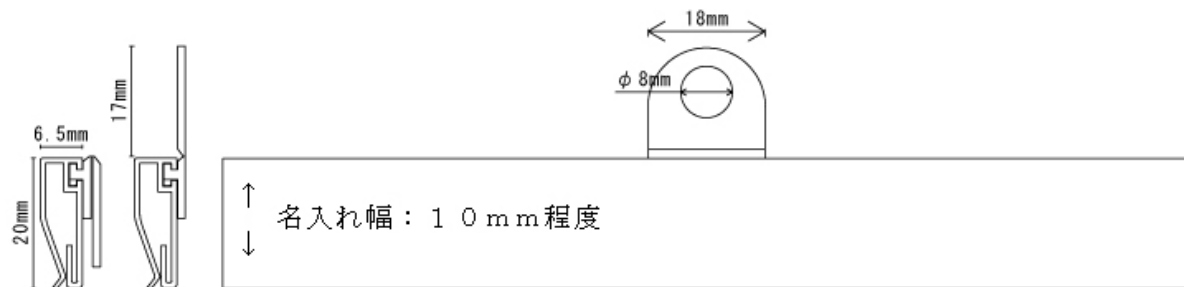

カレンダー吊り具 特20型

← ご希望の長さにカット →  
 \*ツマミの数を増やす事も出来ます。

材質	色	長さ	ロット
硬質塩ビ	透明	~A3長辺 (420mm)	小ロット可 (1本~対応可)
	乳白	上記以上	3~5千本以上 (3百m以上)
ポリスチレン	透明 白	全ての長さ	3~5千本以上 (3百m以上)
ポリスチレン+ 天然有機物質配合体			
バイオマス プラスチック			

\*特色は1万本以上~ (2千5百m以上)

取り付け方法