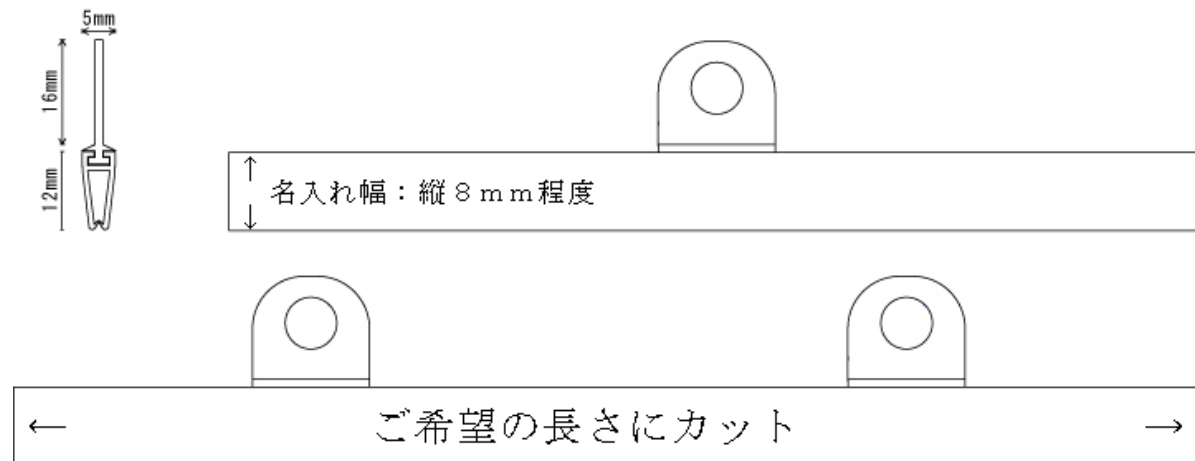

カレンダー吊り具 T-1型

材質	色	ロット	長さ
 硬質塩ビ	白	小ロット可（1本～対応可）	ご希望の長さにカット （20～2500mm位）
	黒 グレー	3～5千本以上（300mm以上）	

*特色は1万本以上～（3km以上）

取り付け方法

1. 用紙上部にホッチキス止めをお勧めします。
2. 用紙にミシン目を入れたほうが、紙が綺麗に破けます。
（入れなくても破く事は可能です。）
3. 用紙に横からホルダーを差込んで取り付けます。