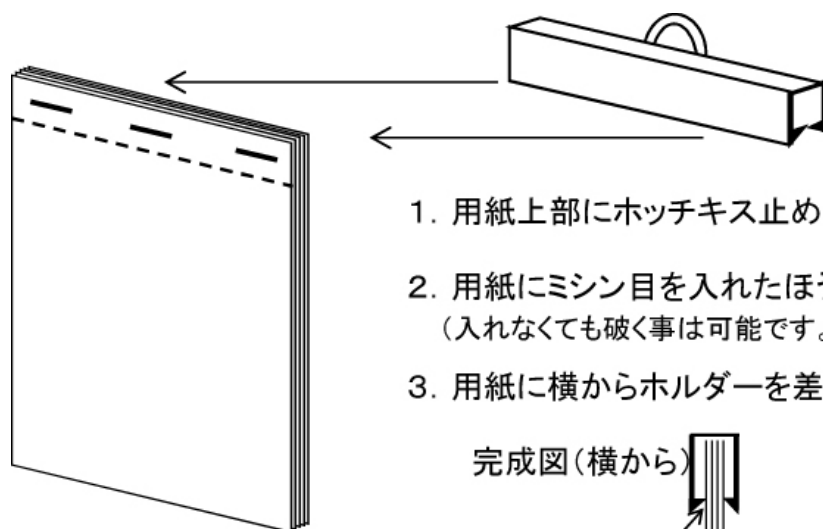

カレンダー吊り具 T-1型

材質	色	ロット	長さ
 硬質塩ビ	白	小ロット可（1本～対応可）	ご希望の長さにカット （20～2500mm位）
	黒 グレー	3～5千本以上（300mm以上）	

*特色は1万本以上～（3km以上）

取り付け方法

1. 用紙上部にホッチキス止めをお勧めします。
2. 用紙にミシン目を入れたほうが、紙が綺麗に破けます。
（入れなくても破く事は可能です。）
3. 用紙に横からホルダーを差込んで取り付けます。