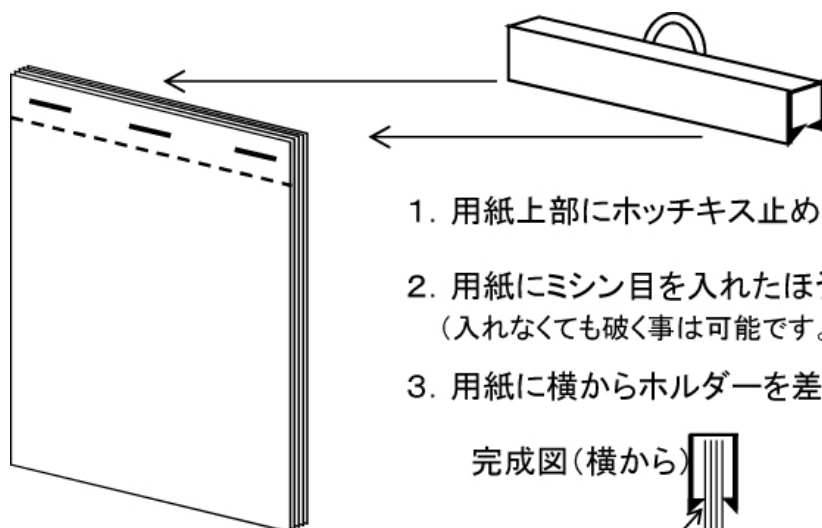

カレンダー吊り具 T-3型

材質	色	ロット	長さ
硬質塩ビ	白	小ロット可（1本～対応可）	ご希望の長さにカット （20～2500mm位）
	黒 グレー	3～5千本以上（300mm以上）	

* 特色は1万本以上～（2千5百m以上）

取り付け方法

1. 用紙上部にホッチキス止めをお勧めします。
2. 用紙にミシン目を入れたほうが、紙が綺麗に破けます。
（入れなくても破く事は可能です。）
3. 用紙に横からホルダーを差込んで取り付けます。